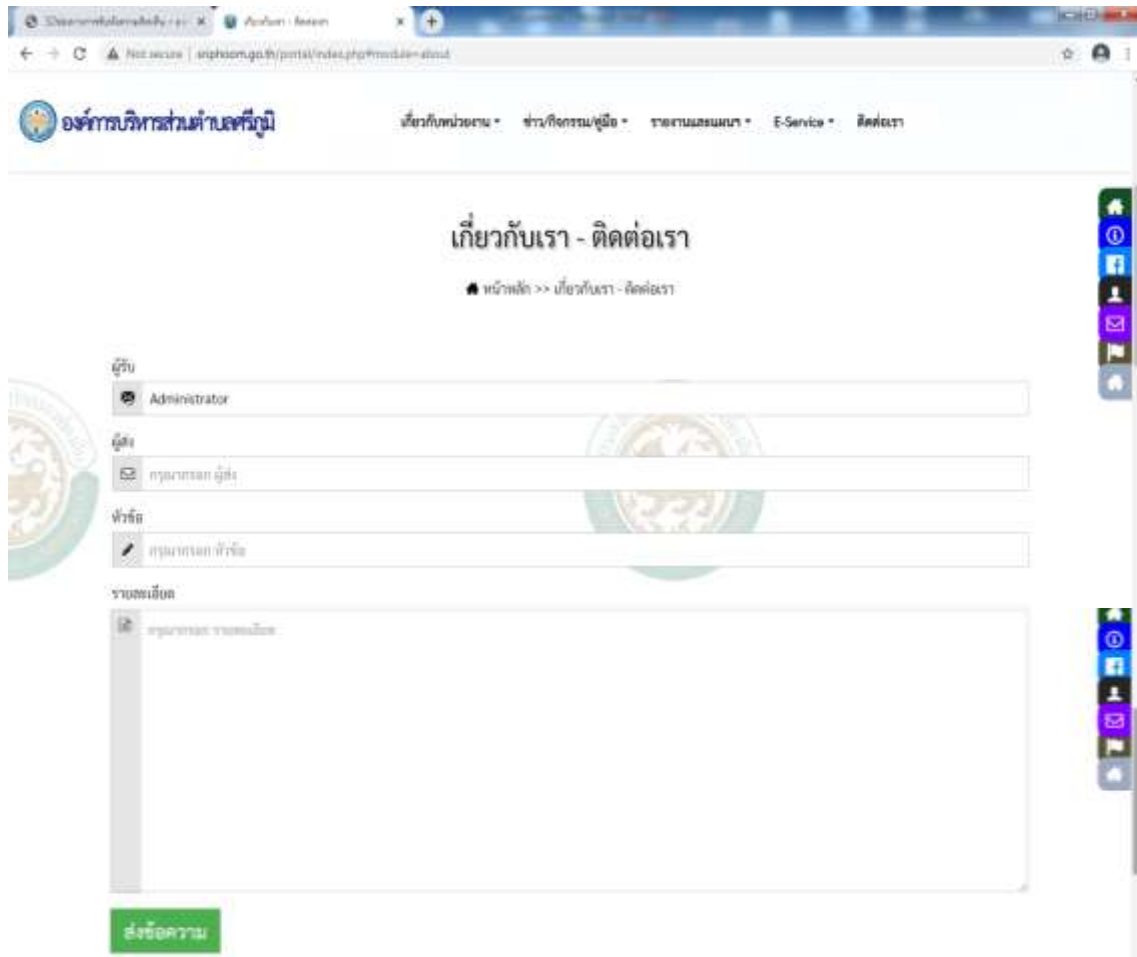

ช่องทางการรับฟังความคิดเห็น องค์การบริหารส่วนตำบลศรีภูมิ หลายช่องทาง ได้แก่

1. เว็บบอร์ด

2. Social

สามารถส่งข้อความผ่านทาง Masenger ในหน้าเว็บไซต์ได้เลย

3. กล่องรับฟังความคิดเห็น